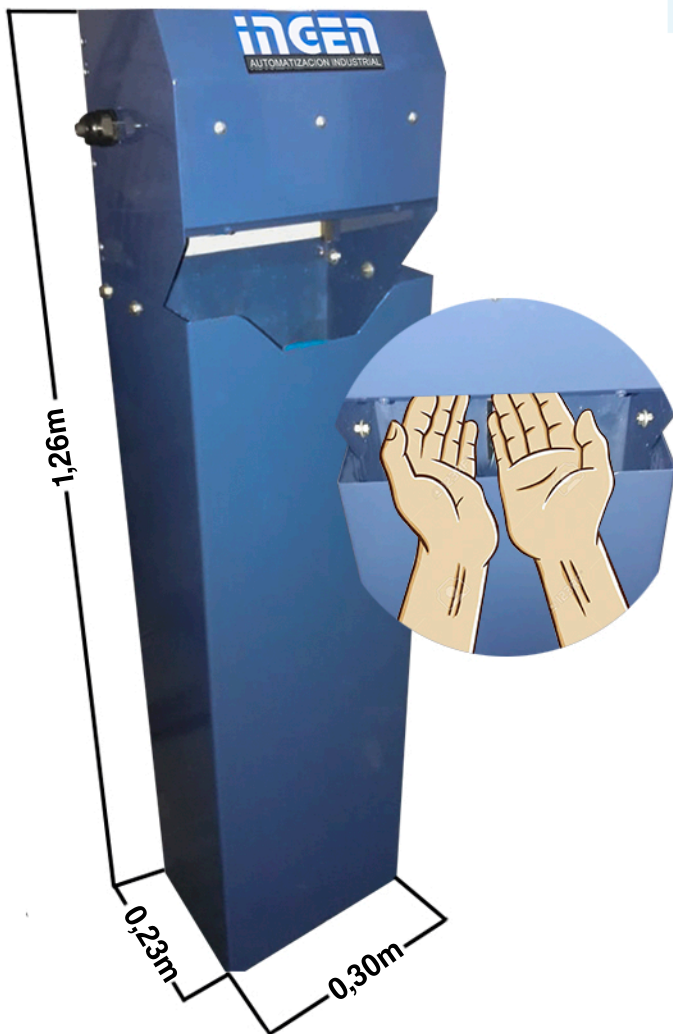

Sanitizador Automático de Manos

Sanitizador de Pie

Sensor para encendido automático
Tanque de 5L para solución sanitizante
Estructura completamente metálica
Alimentación 220vca
1200 aplicaciones por tanque