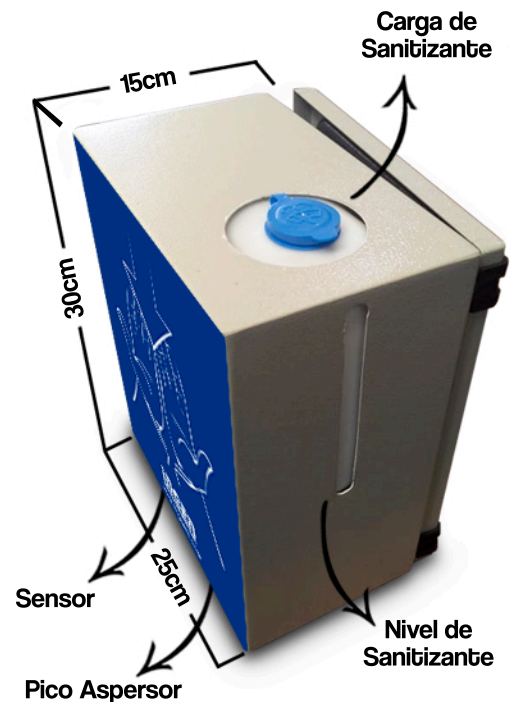

Sanitizador Automático de Manos

Sanitizador de Pie

Sensor para encendido automático
Tanque de 5L para solución sanitizante
Estructura completamente metálica
Alimentación 220vca
1200 aplicaciones por tanque

Sanitizador de Colgar

Minimiza riesgos de contaminación en edificios, comercio e industria
En cumplimiento con requisitos y estándares de calidad
Solución de higiene que se adapta a las necesidades de su negocio
Equipo de alto funcionamiento, de última generación y fácil de usar
Producto desarrollado por INGEN Automatización